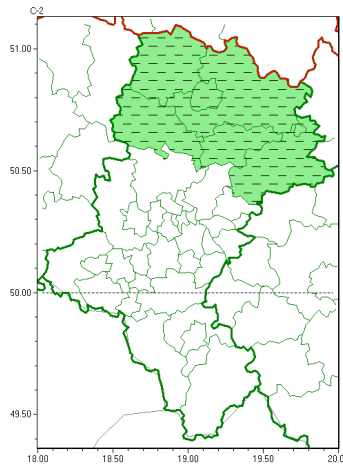

Instytut Meteorologii i Gospodarki Wodnej - Państwowy Instytut Badawczy
Biuro Prognoz Meteorologicznych w Krakowie
30-215 Kraków ul. Piotra Borowego 14
tel: 12-6398150, fax: 12-4251973
email: meteo.krakow@imgw.pl
www: www.imgw.pl

Zasięg ostrzeżeń w województwie

Silny wiatr
2022-05-21 12:09

WOJEWÓDZTWO ŚWIĘTOKRZYSKIE
OSTRZEŻENIA METEOROLOGICZNE ZBIORCZO NR 91
WYKAZ OBSZARÓW ZUJCIANYCH OSTRZEŻENIAMI
o godz. 12:09 dnia 21.05.2022

Zjawisko/Stopień zagrożenia	Silny wiatr/1 ODWOŁANIE
Obszar (w nawiasie numer ostrzeżenia dla powiatu)	powiaty: Cz. stochowa(42), cz. stochowski(42), kłobucki(42), lubliniecki(41), myszkowski(42), zawierciański(43)
Czas odwołania	godz. 12:07 dnia 21.05.2022
Przyczyna	Zjawisko zakończyło się
SMS	IMGW-PIB INFORMUJE: WIATR/- 1 śkie (6 powiatów) 12:07/21.05.2022 ZJAWISKO ZAKOŃCZYŁO SIĘ. Dotyczy powiatów: Cz. stochowa, cz. stochowski, kłobucki, lubliniecki, myszkowski i zawierciański.
RSO	Woj. 1 śkie (0 powiatów), IMGW-PIB odwołał ostrzeżenie pierwszego stopnia o silnym wietrze
Uwagi	Brak